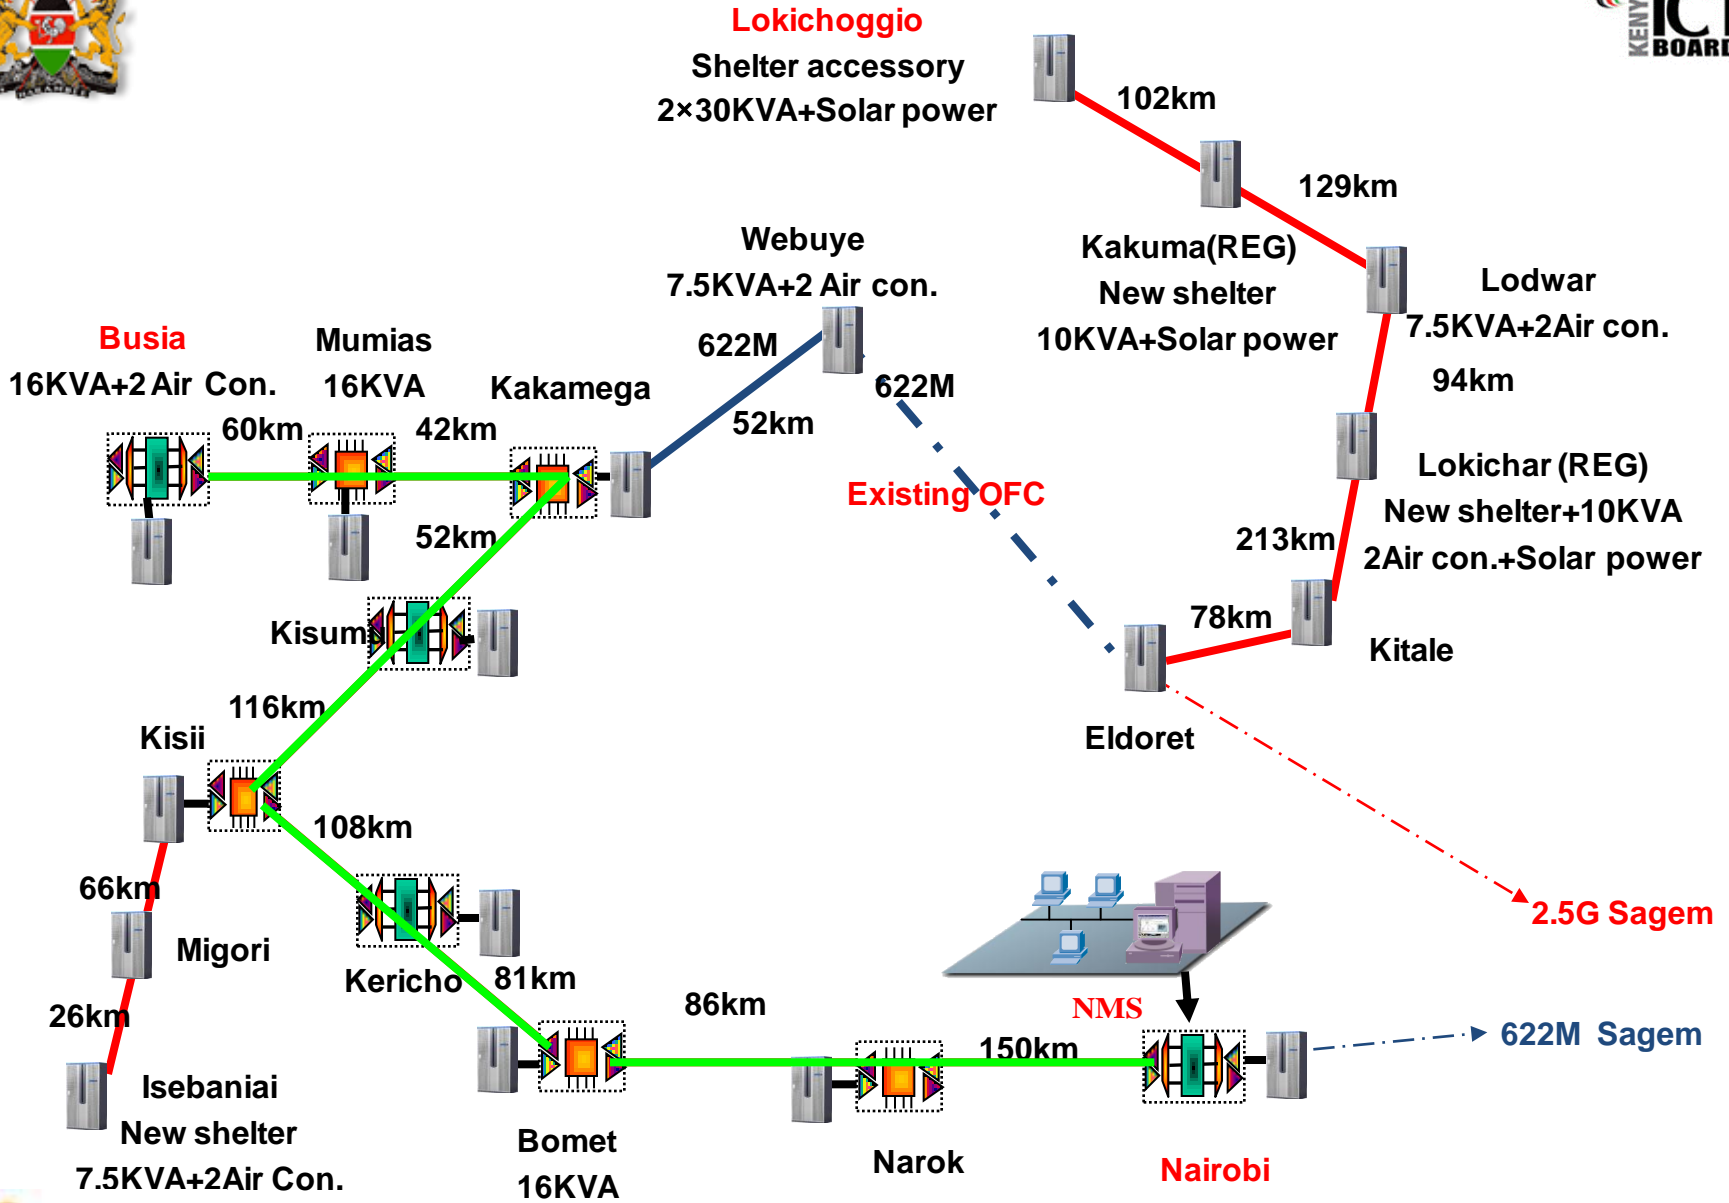

# Possible traffic termination points

Main cities	Border towns
1- Nairobi	12- Lokichoggio (ZTE)
2- Nakuru (ZTE)	13- Moyale (Sagem)
3- Kisumu (ZTE)	14- Mandera (Sagem)
4- Eldoret (ZTE)	15- Namanga (Huawei)
5- Nanyuki (Huawei)	16- Busia (ZTE)
6- Nyeri (Huawei)	17- Hola (Sagem)
7- Thika (Huawei)	
8- Athi River (Huawei)	
9- Diani (Sagem)	
10- Mombasa (Sagem)	
11- Malindi (Sagem)	
<b>Telkom Kenya Network</b>	<b>NOFBI Interco points</b>
Nairobi	21- Isiolo (Huawei, Sagem)
Mombasa	
Nakuru	
Kisumu	
Eldoret	
16- Webuye (ZTE)	
19- Garissa (Sagem)	
20- Longonot (ZTE)	

NOFBI table of routes

# (Western Region 1342 Km)

# (North Eastern Region)