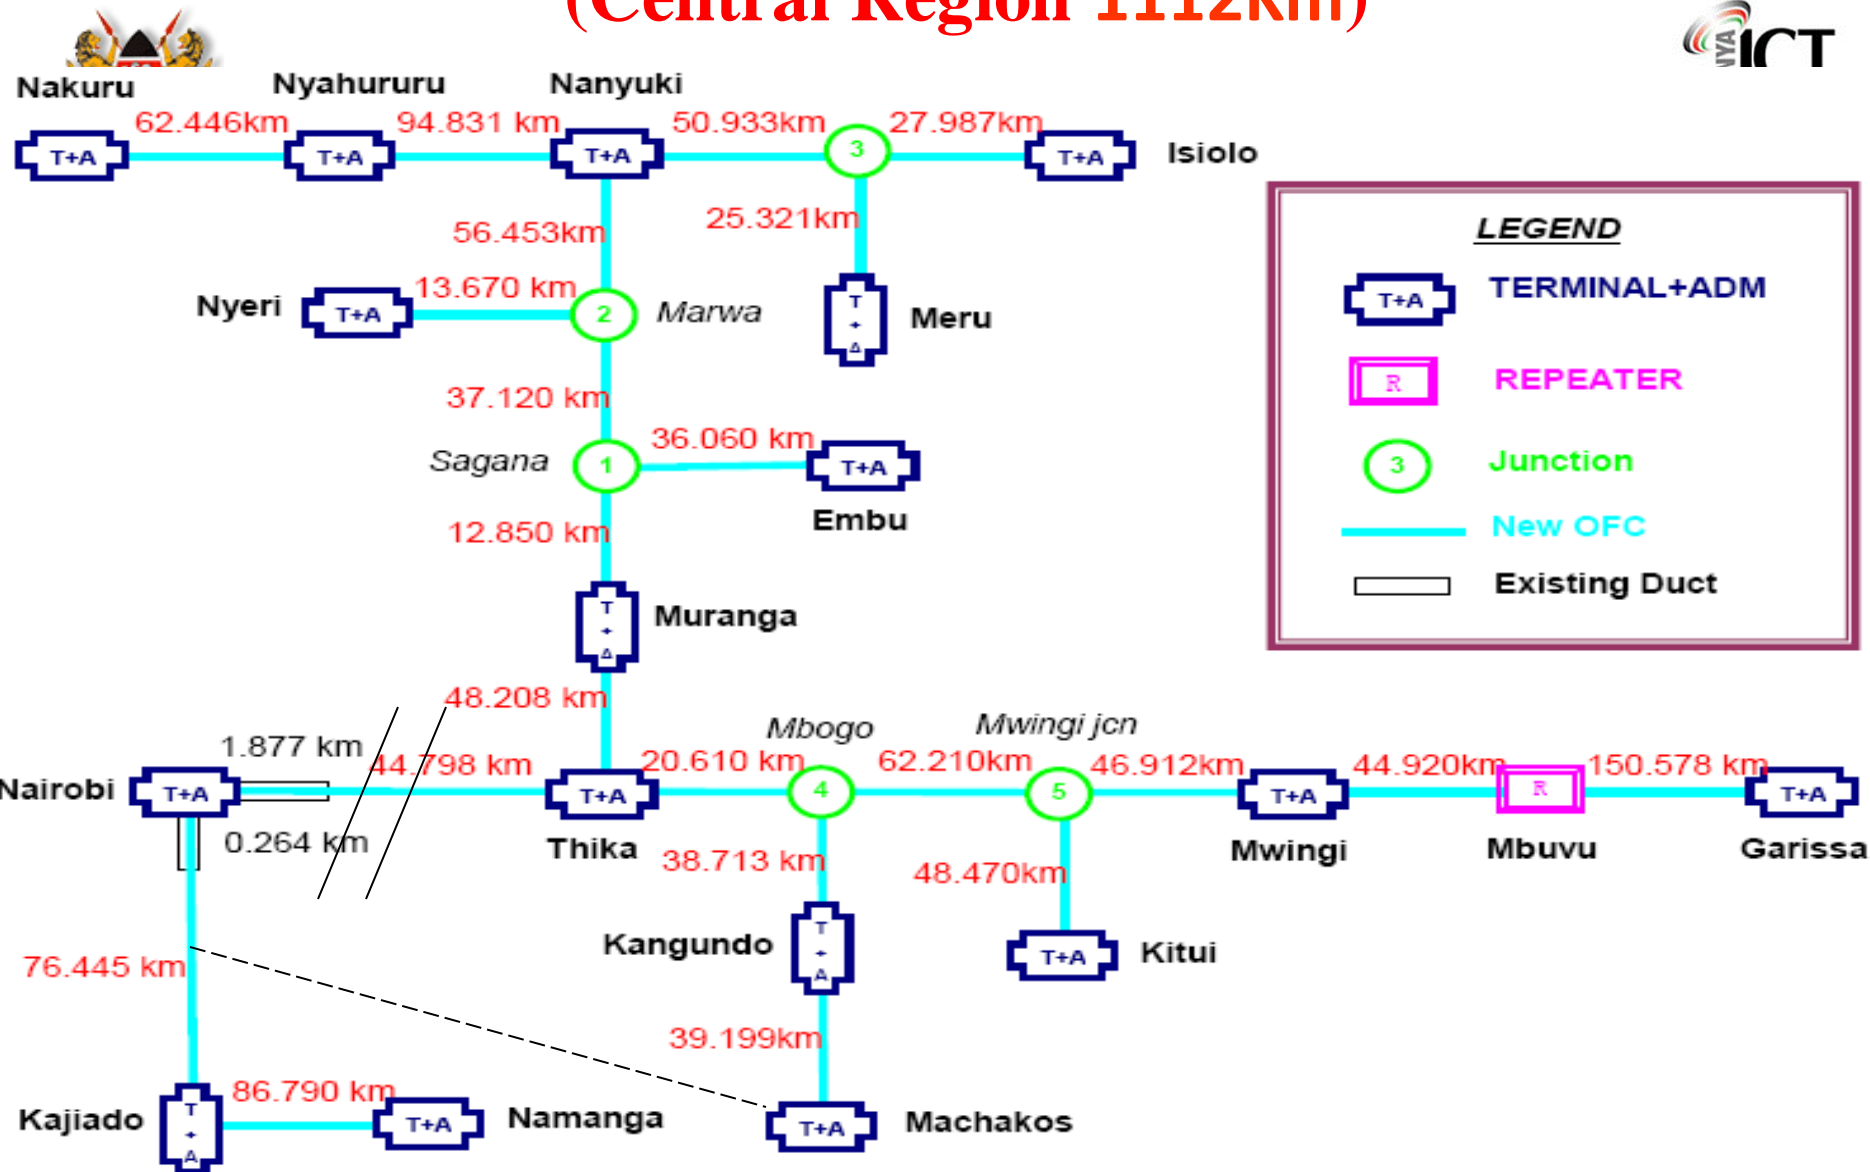

# Possible traffic termination points

Main cities	Border towns
1- Nairobi	12- Lokichoggio (ZTE)
2- Nakuru (ZTE)	13- Moyale (Sagem)
3- Kisumu (ZTE)	14- Mandera (Sagem)
4- Eldoret (ZTE)	15- Namanga (Huawei)
5- Nanyuki (Huawei)	16- Busia (ZTE)
6- Nyeri (Huawei)	17- Hola (Sagem)
7- Thika (Huawei)	
8- Athi River (Huawei)	
9- Diani (Sagem)	
10- Mombasa (Sagem)	
11- Malindi (Sagem)	
<b>Telkom Kenya Network</b>	<b>NOFBI Interco points</b>
Nairobi	21- Isiolo (Huawei, Sagem)
Mombasa	
Nakuru	
Kisumu	
Eldoret	
16- Webuye (ZTE)	
19- Garissa (Sagem)	
20- Longonot (ZTE)	

# (Western Region 1342 Km)

# (Central Region 1112Km)

• Itinerary plan

# (North Eastern Region)