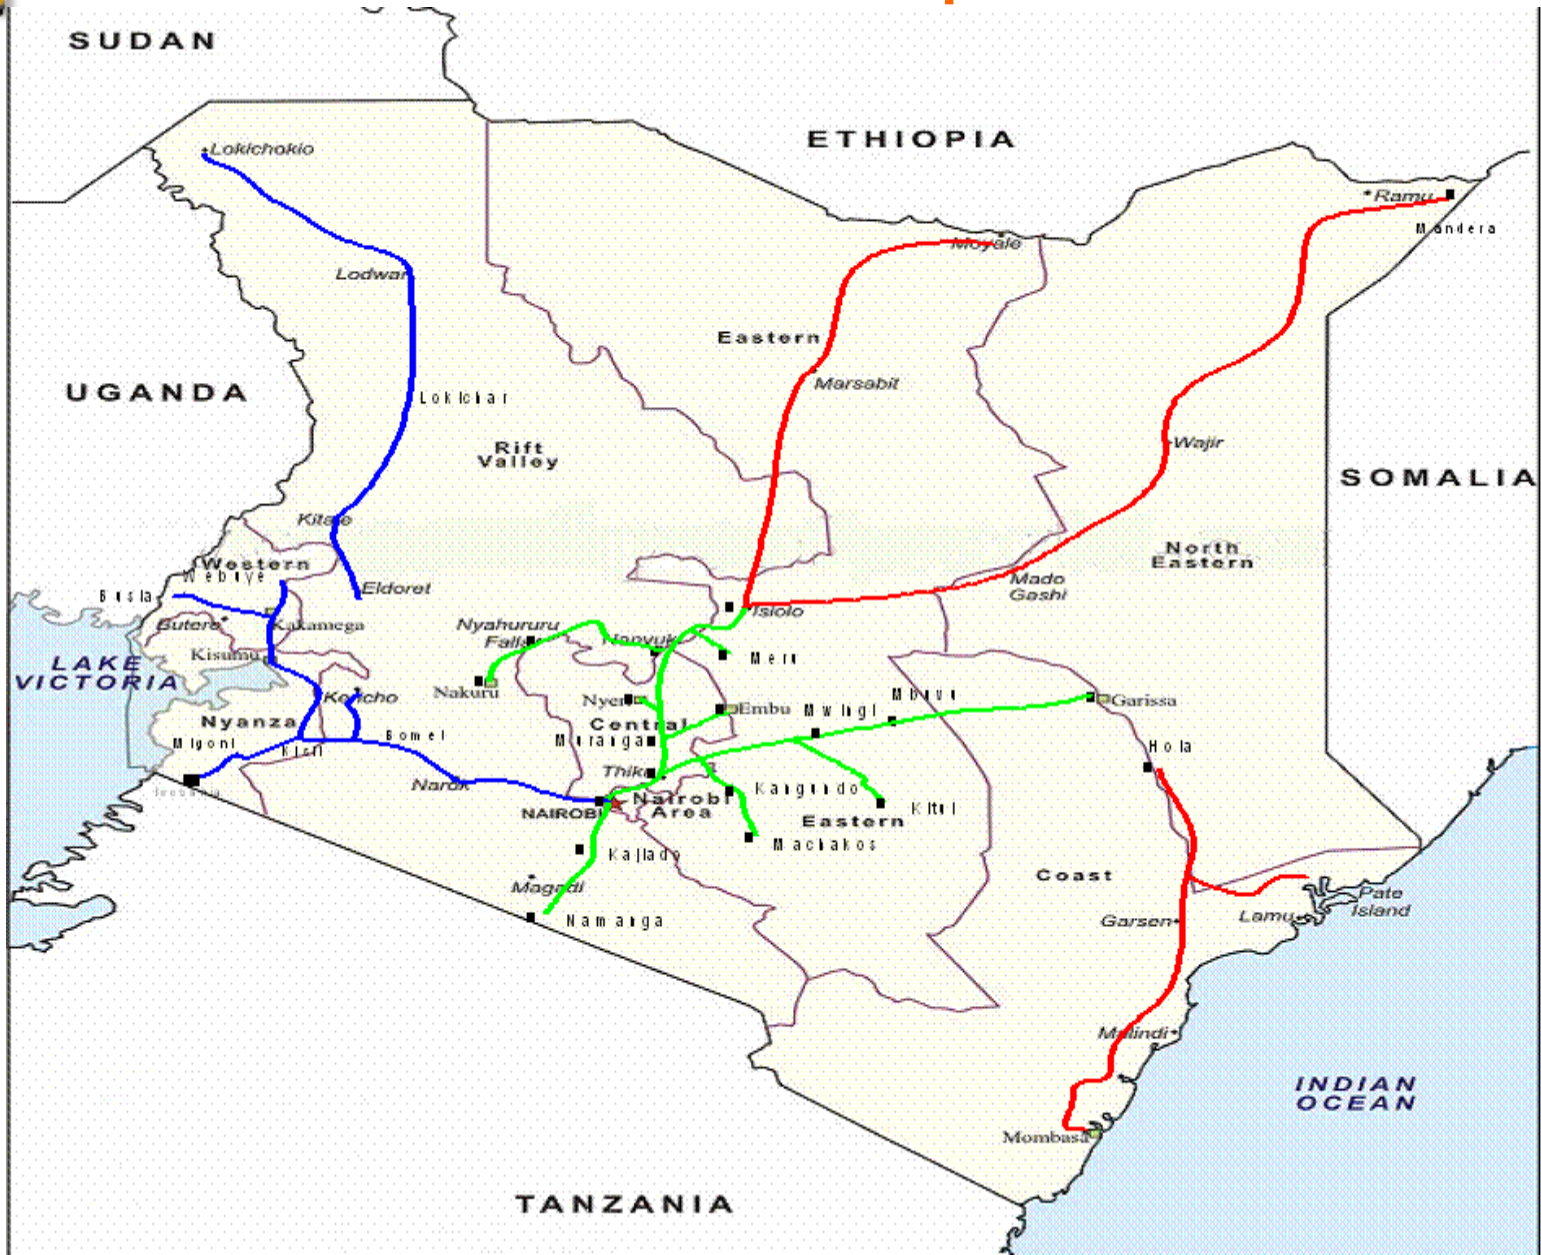

# Possible traffic termination points

Main cities	Border towns
1- Nairobi	12- Lokichoggio (ZTE)
2- Nakuru (ZTE)	13- Moyale (Sagem)
3- Kisumu (ZTE)	14- Mandera (Sagem)
4- Eldoret (ZTE)	15- Namanga (Huawei)
5- Nanyuki (Huawei)	16- Busia (ZTE)
6- Nyeri (Huawei)	17- Hola (Sagem)
7- Thika (Huawei)	
8- Athi River (Huawei)	
9- Diani (Sagem)	
10- Mombasa (Sagem)	
11- Malindi (Sagem)	
<b>Telkom Kenya Network</b>	<b>NOFBI Interco points</b>
Nairobi	21- Isiolo (Huawei, Sagem)
Mombasa	
Nakuru	
Kisumu	
Eldoret	
16- Webuye (ZTE)	
19- Garissa (Sagem)	
20- Longonot (ZTE)	

# (Western Region 1342 Km)

# (North Eastern Region)

# (Coast Region)